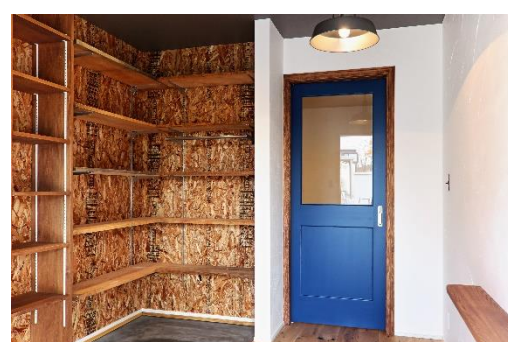

他：薪ストーブ・古材板張り・オープンキッチン・サブウェイトイル・造作洗面台・デイベッド・勾配天井・カバードポーチ

1. 平家の様なシンプルな外観に、カバードポーチや煙突が似合っています。特大のウッドデッキは南と東に向いており、市内を一望出来る眺めも最高。
3. 階段下のデイベッド、古材の壁、レッドシダーの柱、壁一面に貼ったホワイトの板張りなど、こだわりが随所に散りばめられたお部屋になっています。

2. 大きな薪ストーブがリビングにあり二階まで暖めます。LDK全体が勾配天井になっていたり、全開放のワイドオープサッシもあり開放感が抜群です。
4. 吹抜けの手摺りにはアメリカンフェンスを採用しました。メタリックな質感が爽やかで高級のあるお部屋にマッチして良い雰囲気です。