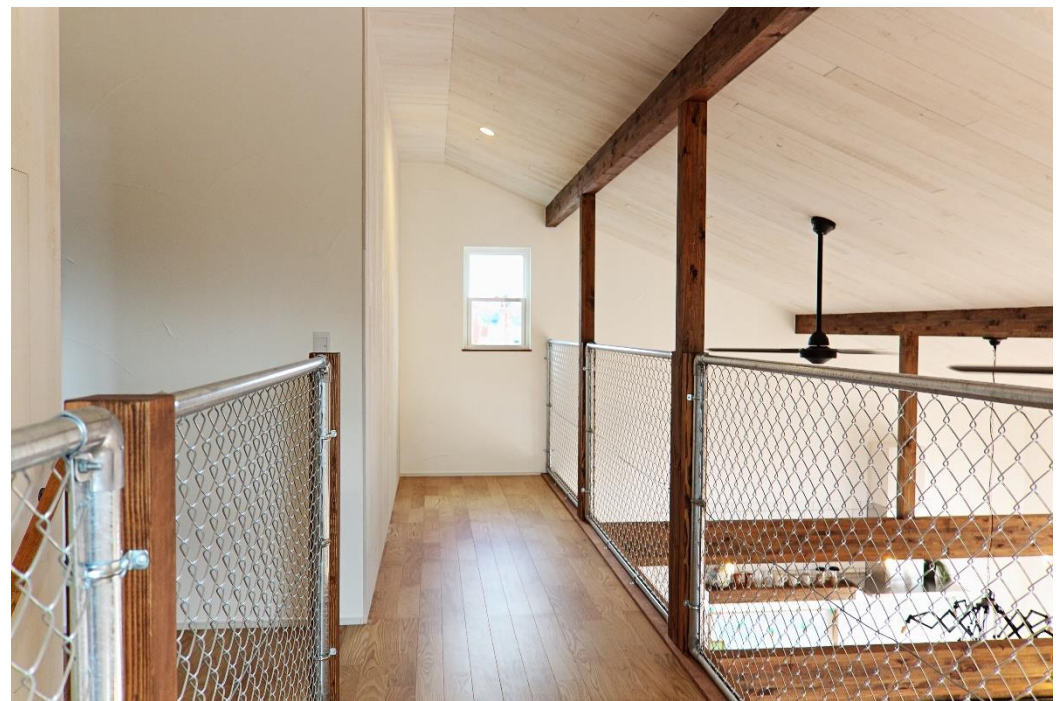

他：薪ストーブ・古材板張り・オープンキッチン・サブウェイトイル・造作洗面台・デイベッド・勾配天井・カバードポーチ

1. 平家の様なシンプルな外観に、カバードポーチや煙突が似合っています。特大のウッドデッキは南と東に向いており、市内を一望出来る眺めも最高。
3. 階段下のデイベッド、古材の壁、レッドシダーの柱、壁一面に貼ったホワイトの板張りなど、こだわりが随所に散りばめられたお部屋になっています。

2. 大きな薪ストーブがリビングにあり二階まで暖めます。LDK全体が勾配天井になっていたり、全開放のワイドオープサッシもあり開放感が抜群です。
4. 吹抜けの手摺りにはアメリカンフェンスを採用しました。メタリックな質感が爽やかで高級のあるお部屋にマッチして良い雰囲気です。