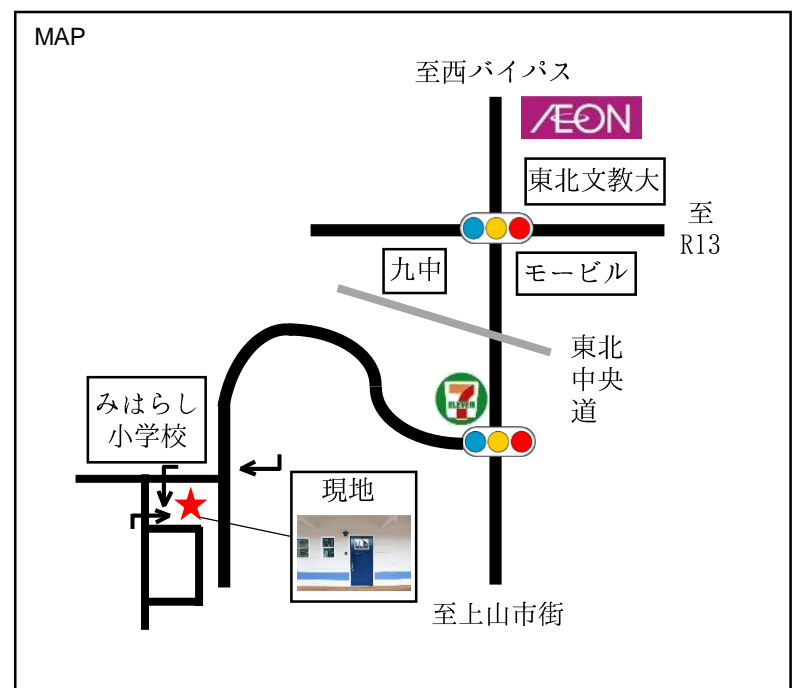

↑完成内覧会のご案内

～薪ストーブでゆったり楽しく暮らすお家～

日時：平成30年12月8日（土）・9日（日）

時間：9:00～17:00（予約制）

場所：山形市みはらしの3-8-2

連絡：023-688-9622

携帯：080-3327-0291（当日はこちらまで）

※予約制の案内となりますので、お手数ですが事前に予約のご連絡を、電話・弊社HP内お問合せフォームからのメール・SNSのメッセージ等にてお願い致します。

土地面積：169.75坪 延床面積：45.80坪 デッキ面積：18.78坪

外壁：ラップサイディング 屋根：アスファルトシングル 床：ユーロオーク無垢フローリング

壁：漆喰・板張り・ビニールクロス 天井：板張り・ビニールクロス

他：薪ストーブ・古材板張り・オープンキッチン・サブウェイトイル・造作洗面台・デイベッド・勾配天井・カバードポーチ

1. 平家の様なシンプルな外観に、カバードポーチや煙突が似合っています。特大のウッドデッキは南と東に向いており、市内を一望出来る眺めも最高。
3. 階段下のデイベッド、古材の壁、レッドシダーの柱、壁一面に貼ったホワイトの板張りなど、こだわりが随所に散りばめられたお部屋になっています。

2. 大きな薪ストーブがリビングにあり二階まで暖めます。LDK全体が勾配天井になっていたり、全開放のワイドオープサッシもあり開放感が抜群です。
4. 吹抜けの手摺りにはアメリカンフェンスを採用しました。メタリックな質感が爽やかで高級のあるお部屋にマッチして良い雰囲気です。