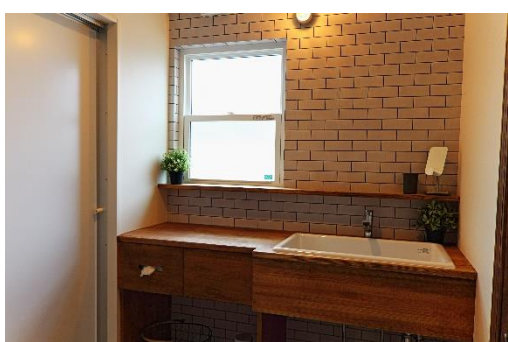

他：薪ストーブ・古材板張り・オープンキッチン・サブウェイトイル・造作洗面台・デイベッド・勾配天井・カバードポーチ

1. 平家の様なシンプルな外観に、カバードポーチや煙突が似合っています。特大のウッドデッキは南と東に向いており、市内を一望出来る眺めも最高。
3. 階段下のデイベッド、古材の壁、レッドシダーの柱、壁一面に貼ったホワイトの板張りなど、こだわりが随所に散りばめられたお部屋になっています。

2. 大きな薪ストーブがリビングにあり二階まで暖めます。LDK全体が勾配天井になっていたり、全開放のワイドオープサッシもあり開放感が抜群です。
4. 吹抜けの手摺りにはアメリカンフェンスを採用しました。メタリックな質感が爽やかで高級のあるお部屋にマッチして良い雰囲気です。