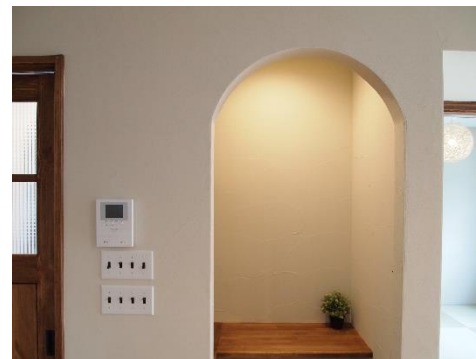

OPEN HOUSE

～北歐ヴィンテージの似合うお家～

7.9sat - 10sun

Yamagatacity - Sakuradanishi

1	2
3	4

1. アーチの入り口の玄関廻りにはレッドシダの板張りとし、自然石の様な風合いのタイルを使用し、ナチュラルでカッコ良い空間になりました。
3. キッチンには定番化してきている冷蔵庫をアーチの奥に隠すスタイル。カップボードは既製品と造作をミックスして見た目も使い勝手も良くしています。

2. 階段手摺りとマガジンラックはアイアンで製作した物。木と鉄、壁の珪藻土と、相性の良い自然な素材が心地良いお部屋の雰囲気を作っています。
4. 造作の洗面台は部屋の雰囲気に合わせながら、ボウルやニッチの形状、シンプルな照明など、一つ一つオーダーして作り上げていきました。

↑ オープンハウスのご案内

～北欧ヴィンテージの似合うお家～

日時：平成28年7月9日・10日(予約制)

場所：山形市桜田西一丁目12-1