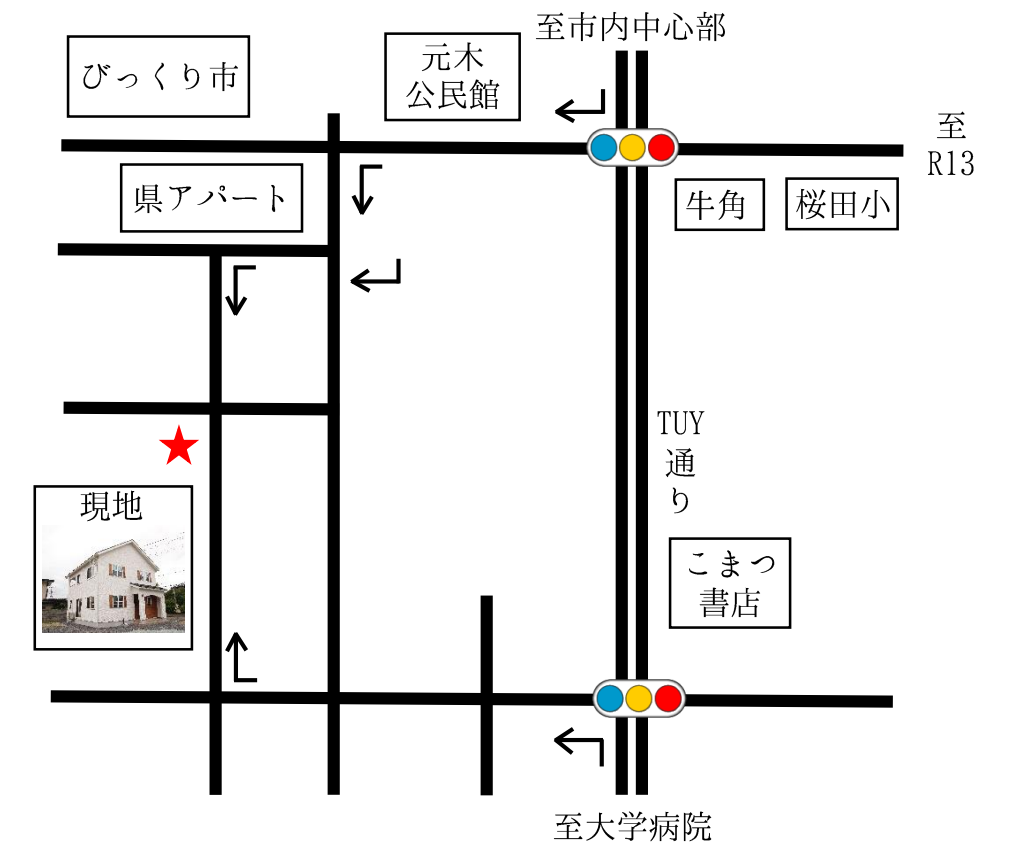

↑ オープンハウスのご案内

～北欧ヴィンテージの似合うお家～

日時：平成28年7月9日・10日(予約制)

場所：山形市桜田西一丁目12-1

連絡：023-688-9622

携帯：080-3327-0291

※予約制の案内となりますので、お手数ですが事前に予約のご連絡を、電話・弊社HP内お問合せフォームからのメール・SNSのメッセージ等にてお願い致します。尚、期間中はメールの確認が出来なくなりますので、携帯へ直接ご連絡か、FB・インスタグラム等のメッセージにてご連絡お願いします。

敷地面積：75.00坪 延床面積：35.56坪

外壁：窯業系サイディング・レッドシダー板張り

屋根：アスファルトシングル

床：ポルドーパイン無垢フローア

壁：ゼオライト塗壁・板壁・ビニールクロス

設備：造作洗面台・造作カップボード

他：輸入無垢扉・コロニストドア・アメリカンスイッチ
アイアン手摺・造作テレビ台