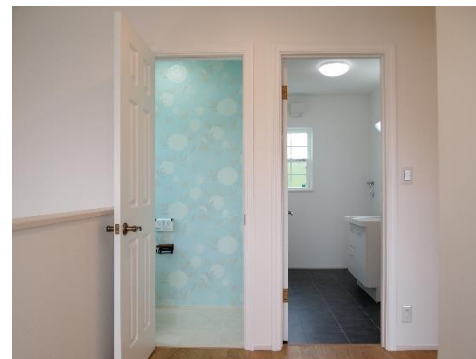

2. 階段手摺りとマガジンラックはアイアンで製作した物。木と鉄、壁の珪藻土と、相性の良い自然な素材が心地良いお部屋の雰囲気を作っています。
4. 造作の洗面台は部屋の雰囲気に合わせながら、ボウルやニッチの形状、シンプルな照明など、一つ一つオーダーして作り上げていきました。

↑ オープンハウスのご案内

～北欧ヴィンテージの似合うお家～

日時：平成28年7月9日・10日(予約制)

場所：山形市桜田西一丁目12-1