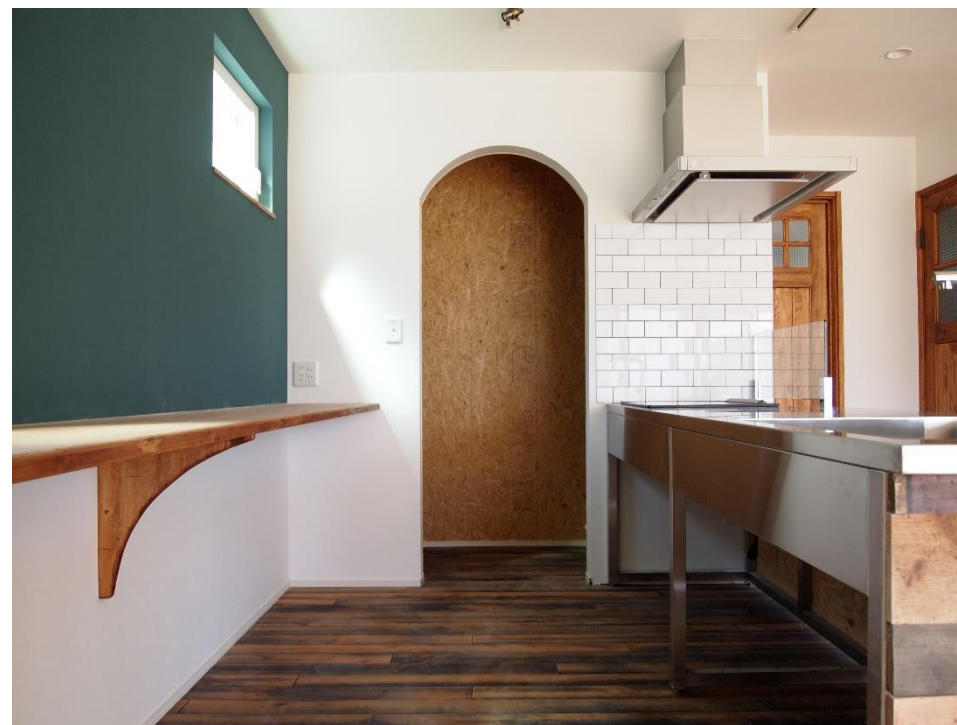

株式会社 福井建設

OPEN HOUSE

～古材を使った男前インテリアなお家～

3.22 tue - 26 sat

Yamagata city - Miharashino - oka

1. 真っ白な塗壁にレッドシダの板張りが映える、ナチュラルでカッコ良い外観です。周辺の街並みの中でもとても目を引きます。
3. 洗面室にも、とびきり大胆な輸入クロスを使用しましたが、造作洗面台や、窓枠などの色使いに注意し、輸入クロスが上手く溶け込む様になりました。

2. リビングの一角に設けた本棚とワークスペースには、大胆な輸入クロスを使用しました。古材を貼ったキッチンとの相性も良く、お部屋の雰囲気も決定づけています。
4. パントリーやシューズクローク等、収納の壁にはOSB合板を貼り男前に仕上げました。画鋲や釘がどこにでも刺せるので、実用性にも優れています。

↑ オープンハウスのご案内

日時：平成28年3月22日～3月26日（予約制）

場所：山形市みはらしの丘二丁目24-9