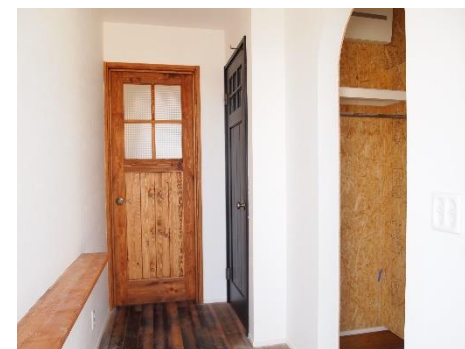

株式会社 福井建設

OPEN HOUSE

～古材を使った男前インテリアなお家～

3.22 tue - 26 sat

Yamagata city - Miharashino - oka

1. 真っ白な塗壁にレッドシダの板張りが映える、ナチュラルでカッコ良い外観です。周辺の街並みの中でもとても目を引きます。
3. 洗面室にも、とびきり大胆な輸入クロスを使用しましたが、造作洗面台や、窓枠などの色使いに注意し、輸入クロスが上手く溶け込む様になりました。

2. リビングの一角に設けた本棚とワークスペースには、大胆な輸入クロスを使用しました。古材を貼ったキッチンとの相性も良く、お部屋の雰囲気も決定づけています。
4. パントリーやシューズクローク等、収納の壁にはOSB合板を貼り男前に仕上げました。画鋲や釘がどこにでも刺せるので、実用性にも優れています。

↑ オープンハウスのご案内

日時：平成28年3月22日～3月26日（予約制）

場所：山形市みはらしの丘二丁目24-9