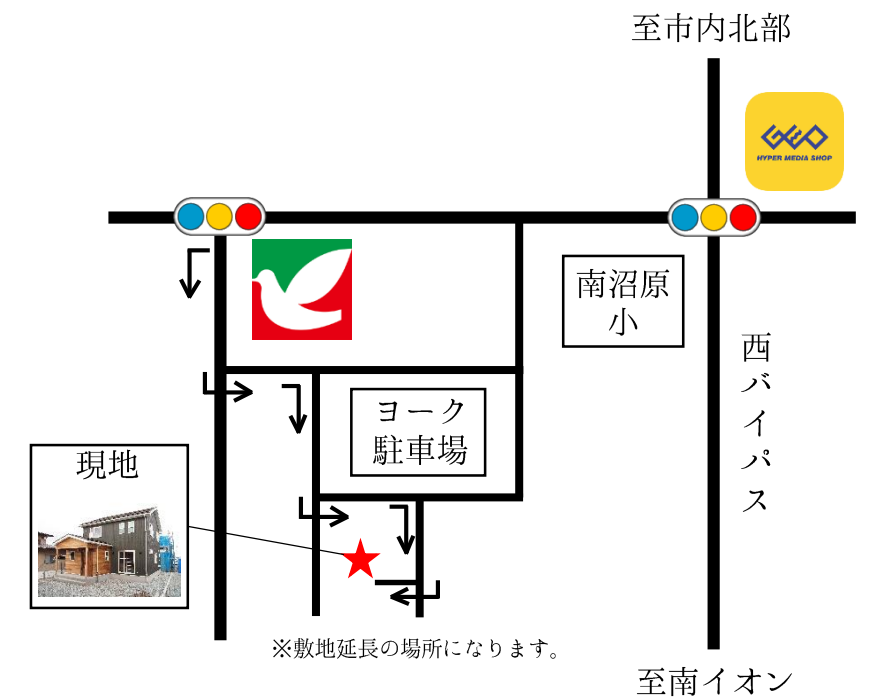

OPENHOUSE

12.10 sat → 11 sun am9:00 ~ pm5:00

木の優しい温もりを感じるお家

↑ オープンハウスのご案内

敷地面積：76.50坪 延床面積：36.57坪
 外壁：レッドシダー板張り・窯業系サイディング
 屋根：アスファルトシングル
 床：パイン無垢フローア（Livos塗装）
 壁：パイン板張り・ビニールクロス
 設備：造作洗面台・造作カップボード
 他：輸入無垢扉・コロニストドア・アメリカンスイッチ
 チョークボード・造作テレビ台・ペグボード

日時：平成28年12月10日・11日（予約制）
 場所：山形市富の中1-5-4
 連絡：023-688-9622
 携帯：080-3327-0291

※予約制の案内となりますので、お手数ですが事前に予約のご連絡を、電話・弊社HP内お問合せフォームからのメール・SNSのメッセージ等にてお願い致します。
 尚、期間中はメールの確認が出来なくなりますので、携帯へのご連絡か、SNS等のメッセージにてご連絡をお願いします。

テレビコーナーは定番になってきた造作テレビ台と、壁にはパインの羽目板を張りナチュラルに仕上げました。隣にはパソコンや勉強をするカウンターも造作しています。

全体は落ち着いたグリーンに、玄関部分はアクセントでレッドシダーをふんだんに張ったオリジナル感溢れるカッコ良い外観です。

爽やかな白タイルに、特大のボウルを乗せた造作洗面台です。カウンターが広く、棚も沢山造作してあるので、とても便利に使えます。

玄関ホールにはカウンターとペグボードの壁があり、小物を置いたり季節の飾りつけが出来る、多目的なコーナーとして使えます。